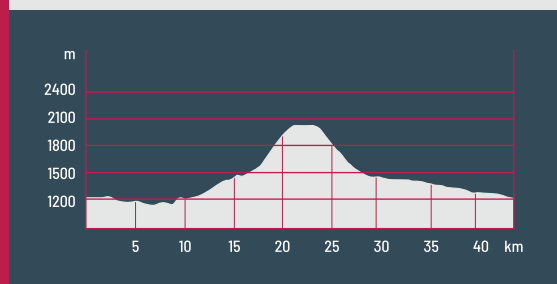

GUIDED MTB TOURS

Lunedì / Montag / Monday

DOBBIACO - PRATOPIAZZA
TOBLACH - PLÄTZWIESE

43 km

5 h

MEDIUM

FUNACTIVE RENT
09:00

Martedì / Dienstag / Tuesday

DOBBIACO - CORTINA D'AMPEZZO
TOBLACH - CORTINA D'AMPEZZO

30 km
ONE WAY

4 h

EASY

FUNACTIVE RENT
09:00

Giovedì / Donnerstag / Thursday

DOBBIACO - LAGO DI BRAIES - VALDAORA
TOBLACH - PRAGSER WILDSEE - OLANG

53 km

5 h

DIFFICULT

FUNACTIVE RENT
09:00

Venerdì / Freitag / Friday

DOBBIACO - BARANCI
TOBLACH - HAUNOLD

19 km

3 h

EASY