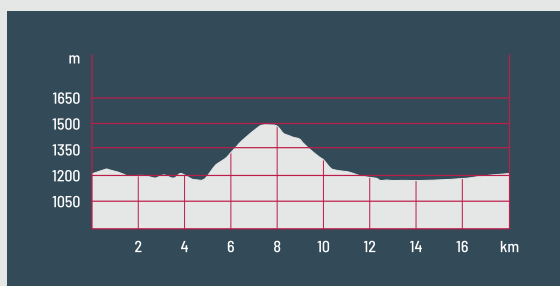

GUIDED MTB TOURS

Lunedì / Montag / Monday

DOBBIACO - PRATOPIAZZA
TOBLACH - PLÄTZWIESE

43 km

5 h

MEDIUM

FUNACTIVE RENT
09:00

Martedì / Dienstag / Tuesday

DOBBIACO - CORTINA D'AMPEZZO
TOBLACH - CORTINA D'AMPEZZO

30 km
ONE WAY

4 h

EASY

FUNACTIVE RENT
09:00

Giovedì / Donnerstag / Thursday

DOBBIACO - LAGO DI BRAIES - VALDAORA
TOBLACH - PRAGSER WILDSEE - OLANG

53 km

5 h

DIFFICULT

FUNACTIVE RENT
09:00

Venerdì / Freitag / Friday

DOBBIACO - BARANCI
TOBLACH - HAUNOLD

19 km

3 h

EASY