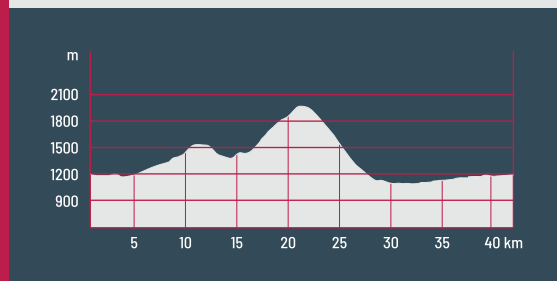

GUIDED MTB TOURS

Lunedì / Montag / Monday

DOBBIACO - PRATOPIAZZA
TOBLACH - PLÄTZWIESE

43 km

5 h

MEDIUM

FUNACTIVE RENT
09:00

Martedì / Dienstag / Tuesday

DOBBIACO - CORTINA D'AMPEZZO
TOBLACH - CORTINA D'AMPEZZO

30 km
ONE WAY

4 h

EASY

FUNACTIVE RENT
09:00

Giovedì / Donnerstag / Thursday

DOBBIACO - LAGO DI BRAIES - VALDAORA
TOBLACH - PRAGSER WILDSEE - OLANG

53 km

5 h

DIFFICULT

FUNACTIVE RENT
09:00

Venerdì / Freitag / Friday

DOBBIACO - BARANCI
TOBLACH - HAUNOLD

19 km

3 h

EASY