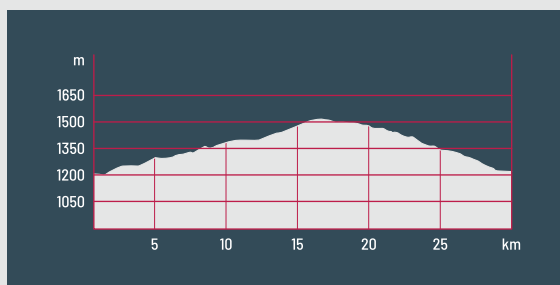

GUIDED MTB TOURS

Lunedì / Montag / Monday

DOBBIACO - PRATOPIAZZA
TOBLACH - PLÄTZWIESE

43 km

5 h

MEDIUM

FUNACTIVE RENT
09:00

Martedì / Dienstag / Tuesday

DOBBIACO - CORTINA D'AMPEZZO
TOBLACH - CORTINA D'AMPEZZO

30 km
ONE WAY

4 h

EASY

FUNACTIVE RENT
09:00

Giovedì / Donnerstag / Thursday

DOBBIACO - LAGO DI BRAIES - VALDAORA
TOBLACH - PRAGSER WILDSEE - OLANG

53 km

5 h

DIFFICULT

FUNACTIVE RENT
09:00

Venerdì / Freitag / Friday

DOBBIACO - BARANCI
TOBLACH - HAUNOLD

19 km

3 h

EASY